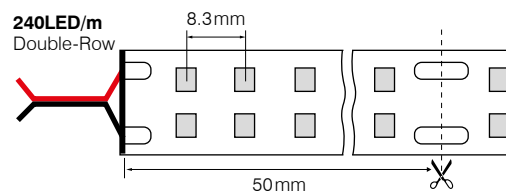

CRI>90 3528 LED STRIP

Abmessungen/Dimensions	5000mm
Leuchtmittel/Light source	SMD 3528
Lichtstrom /Luminous Flux	515 – 2600lm/m
Leistung/Wattage	4.8 – 28.8W/m
Anzahl LEDs/LED Qty	60, 78, 120, 180, 228, 240LED/m 240LED/m Double-Row
IP-Schutzart/IP-Protection	IP20, IP67
Schutzklasse/Protection Class	III

Artikelnummer Article Number	IP IP	LEDs/m LEDs/m	CRI CRI	Teilungsmaß Cutting unit	Leistung Wattage	PCB Breite PCB Width	Farbe Color	Lichtstrom Luminous Flux
Constant Current Strips								
P3528Y228CB-27	IP20	228LED/m	CRI>90	26,3mm	18W/m	12mm	2700K	1400lm/m
P3528Y228CB-30	IP20	228LED/m	CRI>90	26,3mm	18W/m	12mm	3000K	1450lm/m
P3528Y228CB-35	IP20	228LED/m	CRI>90	26,3mm	18W/m	12mm	3500K	1500lm/m
P3528Y228CB-40	IP20	228LED/m	CRI>90	26,3mm	18W/m	12mm	4000K	1550lm/m
P3528Y228CB-50	IP20	228LED/m	CRI>90	26,3mm	18W/m	12mm	5000K	1600lm/m
P3528Y228CB-60	IP20	228LED/m	CRI>90	26,3mm	18W/m	12mm	6000K	1700lm/m
P3528Y120CB-27	IP20	120LED/m	CRI>90	50mm	14.4W/m	10mm	2700K	1000lm/m
P3528Y120CB-30	IP20	120LED/m	CRI>90	50mm	14.4W/m	10mm	3000K	1050lm/m
P3528Y120CB-35	IP20	120LED/m	CRI>90	50mm	14.4W/m	10mm	3500K	1100lm/m
P3528Y120CB-40	IP20	120LED/m	CRI>90	50mm	14.4W/m	10mm	4000K	1150lm/m
P3528Y120CB-50	IP20	120LED/m	CRI>90	50mm	14.4W/m	10mm	5000K	1200lm/m
P3528Y120CB-60	IP20	120LED/m	CRI>90	50mm	14.4W/m	10mm	6000K	1300lm/m