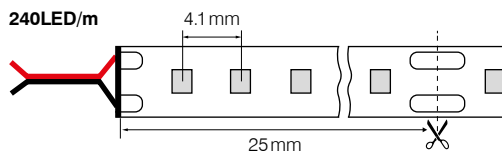

CRI>90 3528 LED STRIP

Abmessungen/Dimensions	5000mm
Leuchtmittel/Light source	SMD 3528
Lichtstrom /Luminous Flux	515 – 2600lm/m
Leistung/Wattage	4.8 – 28.8W/m
Anzahl LEDs/LED Qty	60, 78, 120, 180, 228, 240LED/m 240LED/m Double-Row
IP-Schutzart/IP-Protection	IP20, IP67
Schutzklasse/Protection Class	III

Artikelnummer Article Number	IP IP	LEDs/m LEDs/m	CRI CRI	Teilungsmaß Cutting unit	Leistung Wattage	PCB Breite PCB Width	Farbe Color	Lichtstrom Luminous Flux
Constant Current Strips								
P3528Y228CB-27	IP20	228LED/m	CRI>90	26,3mm	18W/m	12mm	2700K	1400lm/m
P3528Y228CB-30	IP20	228LED/m	CRI>90	26,3mm	18W/m	12mm	3000K	1450lm/m
P3528Y228CB-35	IP20	228LED/m	CRI>90	26,3mm	18W/m	12mm	3500K	1500lm/m
P3528Y228CB-40	IP20	228LED/m	CRI>90	26,3mm	18W/m	12mm	4000K	1550lm/m
P3528Y228CB-50	IP20	228LED/m	CRI>90	26,3mm	18W/m	12mm	5000K	1600lm/m
P3528Y228CB-60	IP20	228LED/m	CRI>90	26,3mm	18W/m	12mm	6000K	1700lm/m
P3528Y120CB-27	IP20	120LED/m	CRI>90	50mm	14.4W/m	10mm	2700K	1000lm/m
P3528Y120CB-30	IP20	120LED/m	CRI>90	50mm	14.4W/m	10mm	3000K	1050lm/m
P3528Y120CB-35	IP20	120LED/m	CRI>90	50mm	14.4W/m	10mm	3500K	1100lm/m
P3528Y120CB-40	IP20	120LED/m	CRI>90	50mm	14.4W/m	10mm	4000K	1150lm/m
P3528Y120CB-50	IP20	120LED/m	CRI>90	50mm	14.4W/m	10mm	5000K	1200lm/m
P3528Y120CB-60	IP20	120LED/m	CRI>90	50mm	14.4W/m	10mm	6000K	1300lm/m