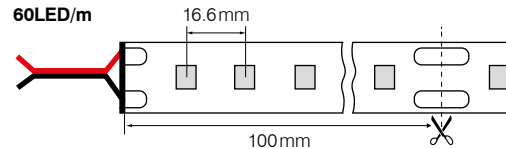

CRI>90 3528 LED STRIP

Abmessungen/Dimensions	5000mm
Leuchtmittel/Light source	SMD 3528
Lichtstrom /Luminous Flux	515 – 2600lm/m
Leistung/Wattage	4.8 – 28.8W/m
Anzahl LEDs/LED Qty	60, 78, 120, 180, 228, 240LED/m 240LED/m Double-Row
IP-Schutzart/IP-Protection	IP20, IP67
Schutzklasse/Protection Class	III

Artikelnummer Article Number	IP IP	LEDs/m LEDs/m	CRI CRI	Teilungsmaß Cutting unit	Leistung Wattage	PCB Breite PCB Width	Farbe Color	Lichtstrom Luminous Flux
Constant Current Strips								
P3528Y228CB-27	IP20	228LED/m	CRI>90	26,3mm	18W/m	12mm	2700K	1400lm/m
P3528Y228CB-30	IP20	228LED/m	CRI>90	26,3mm	18W/m	12mm	3000K	1450lm/m
P3528Y228CB-35	IP20	228LED/m	CRI>90	26,3mm	18W/m	12mm	3500K	1500lm/m
P3528Y228CB-40	IP20	228LED/m	CRI>90	26,3mm	18W/m	12mm	4000K	1550lm/m
P3528Y228CB-50	IP20	228LED/m	CRI>90	26,3mm	18W/m	12mm	5000K	1600lm/m
P3528Y228CB-60	IP20	228LED/m	CRI>90	26,3mm	18W/m	12mm	6000K	1700lm/m
P3528Y120CB-27	IP20	120LED/m	CRI>90	50mm	14.4W/m	10mm	2700K	1000lm/m
P3528Y120CB-30	IP20	120LED/m	CRI>90	50mm	14.4W/m	10mm	3000K	1050lm/m
P3528Y120CB-35	IP20	120LED/m	CRI>90	50mm	14.4W/m	10mm	3500K	1100lm/m
P3528Y120CB-40	IP20	120LED/m	CRI>90	50mm	14.4W/m	10mm	4000K	1150lm/m
P3528Y120CB-50	IP20	120LED/m	CRI>90	50mm	14.4W/m	10mm	5000K	1200lm/m
P3528Y120CB-60	IP20	120LED/m	CRI>90	50mm	14.4W/m	10mm	6000K	1300lm/m