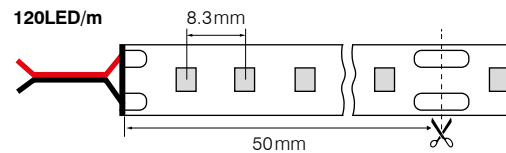

CRI>90 3528 LED STRIP

Abmessungen/Dimensions	5000mm
Leuchtmittel/Light source	SMD 3528
Lichtstrom /Luminous Flux	515 – 2600lm/m
Leistung/Wattage	4.8 – 28.8W/m
Anzahl LEDs/LED Qty	60, 78, 120, 180, 228, 240LED/m 240LED/m Double-Row
IP-Schutzart/IP-Protection	IP20, IP67
Schutzklasse/Protection Class	III

Artikelnummer Article Number	IP IP	LEDs/m LEDs/m	CRI CRI	Teilungsmaß Cutting unit	Leistung Wattage	PCB Breite PCB Width	Farbe Color	Lichtstrom Luminous Flux
Constant Current Strips								
P3528Y228CB-27	IP20	228LED/m	CRI>90	26,3mm	18W/m	12mm	2700K	1400lm/m
P3528Y228CB-30	IP20	228LED/m	CRI>90	26,3mm	18W/m	12mm	3000K	1450lm/m
P3528Y228CB-35	IP20	228LED/m	CRI>90	26,3mm	18W/m	12mm	3500K	1500lm/m
P3528Y228CB-40	IP20	228LED/m	CRI>90	26,3mm	18W/m	12mm	4000K	1550lm/m
P3528Y228CB-50	IP20	228LED/m	CRI>90	26,3mm	18W/m	12mm	5000K	1600lm/m
P3528Y228CB-60	IP20	228LED/m	CRI>90	26,3mm	18W/m	12mm	6000K	1700lm/m
P3528Y120CB-27	IP20	120LED/m	CRI>90	50mm	14.4W/m	10mm	2700K	1000lm/m
P3528Y120CB-30	IP20	120LED/m	CRI>90	50mm	14.4W/m	10mm	3000K	1050lm/m
P3528Y120CB-35	IP20	120LED/m	CRI>90	50mm	14.4W/m	10mm	3500K	1100lm/m
P3528Y120CB-40	IP20	120LED/m	CRI>90	50mm	14.4W/m	10mm	4000K	1150lm/m
P3528Y120CB-50	IP20	120LED/m	CRI>90	50mm	14.4W/m	10mm	5000K	1200lm/m
P3528Y120CB-60	IP20	120LED/m	CRI>90	50mm	14.4W/m	10mm	6000K	1300lm/m