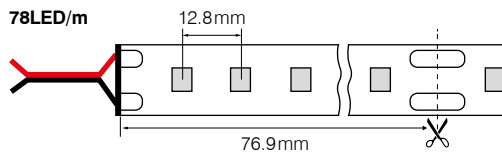

CRI>90 3528 LED STRIP

Abmessungen/Dimensions	5000mm
Leuchtmittel/Light source	SMD 3528
Lichtstrom /Luminous Flux	515 – 2600lm/m
Leistung/Wattage	4.8 – 28.8W/m
Anzahl LEDs/LED Qty	60, 78, 120, 180, 228, 240LED/m 240LED/m Double-Row
IP-Schutzart/IP-Protection	IP20, IP67
Schutzklasse/Protection Class	III

Artikelnummer Article Number	IP IP	LEDs/m LEDs/m	CRI CRI	Teilungsmaß Cutting unit	Leistung Wattage	PCB Breite PCB Width	Farbe Color	Lichtstrom Luminous Flux
Constant Current Strips								
P3528Y228CB-27	IP20	228LED/m	CRI>90	26,3mm	18W/m	12mm	2700K	1400lm/m
P3528Y228CB-30	IP20	228LED/m	CRI>90	26,3mm	18W/m	12mm	3000K	1450lm/m
P3528Y228CB-35	IP20	228LED/m	CRI>90	26,3mm	18W/m	12mm	3500K	1500lm/m
P3528Y228CB-40	IP20	228LED/m	CRI>90	26,3mm	18W/m	12mm	4000K	1550lm/m
P3528Y228CB-50	IP20	228LED/m	CRI>90	26,3mm	18W/m	12mm	5000K	1600lm/m
P3528Y228CB-60	IP20	228LED/m	CRI>90	26,3mm	18W/m	12mm	6000K	1700lm/m
P3528Y120CB-27	IP20	120LED/m	CRI>90	50mm	14.4W/m	10mm	2700K	1000lm/m
P3528Y120CB-30	IP20	120LED/m	CRI>90	50mm	14.4W/m	10mm	3000K	1050lm/m
P3528Y120CB-35	IP20	120LED/m	CRI>90	50mm	14.4W/m	10mm	3500K	1100lm/m
P3528Y120CB-40	IP20	120LED/m	CRI>90	50mm	14.4W/m	10mm	4000K	1150lm/m
P3528Y120CB-50	IP20	120LED/m	CRI>90	50mm	14.4W/m	10mm	5000K	1200lm/m
P3528Y120CB-60	IP20	120LED/m	CRI>90	50mm	14.4W/m	10mm	6000K	1300lm/m