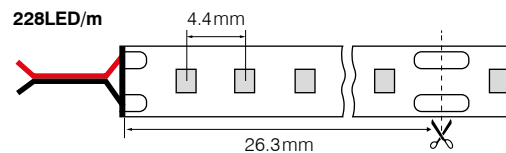

CRI>90 3528 LED STRIP

Abmessungen/Dimensions	5000mm
Leuchtmittel/Light source	SMD 3528
Lichtstrom /Luminous Flux	515 – 2600lm/m
Leistung/Wattage	4.8 – 28.8W/m
Anzahl LEDs/LED Qty	60, 78, 120, 180, 228, 240LED/m 240LED/m Double-Row
IP-Schutzart/IP-Protection	IP20, IP67
Schutzklasse/Protection Class	III

Artikelnummer Article Number	IP IP	LEDs/m LEDs/m	CRI CRI	Teilungsmaß Cutting unit	Leistung Wattage	PCB Breite PCB Width	Farbe Color	Lichtstrom Luminous Flux
Constant Current Strips								
P3528Y228CB-27	IP20	228LED/m	CRI>90	26,3mm	18W/m	12mm	2700K	1400lm/m
P3528Y228CB-30	IP20	228LED/m	CRI>90	26,3mm	18W/m	12mm	3000K	1450lm/m
P3528Y228CB-35	IP20	228LED/m	CRI>90	26,3mm	18W/m	12mm	3500K	1500lm/m
P3528Y228CB-40	IP20	228LED/m	CRI>90	26,3mm	18W/m	12mm	4000K	1550lm/m
P3528Y228CB-50	IP20	228LED/m	CRI>90	26,3mm	18W/m	12mm	5000K	1600lm/m
P3528Y228CB-60	IP20	228LED/m	CRI>90	26,3mm	18W/m	12mm	6000K	1700lm/m
P3528Y120CB-27	IP20	120LED/m	CRI>90	50mm	14.4W/m	10mm	2700K	1000lm/m
P3528Y120CB-30	IP20	120LED/m	CRI>90	50mm	14.4W/m	10mm	3000K	1050lm/m
P3528Y120CB-35	IP20	120LED/m	CRI>90	50mm	14.4W/m	10mm	3500K	1100lm/m
P3528Y120CB-40	IP20	120LED/m	CRI>90	50mm	14.4W/m	10mm	4000K	1150lm/m
P3528Y120CB-50	IP20	120LED/m	CRI>90	50mm	14.4W/m	10mm	5000K	1200lm/m
P3528Y120CB-60	IP20	120LED/m	CRI>90	50mm	14.4W/m	10mm	6000K	1300lm/m