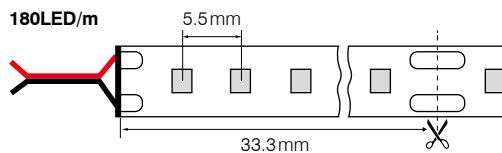

CRI>90 3528 LED STRIP

Abmessungen/Dimensions	5000mm
Leuchtmittel/Light source	SMD 3528
Lichtstrom /Luminous Flux	515 – 2600lm/m
Leistung/Wattage	4.8 – 28.8W/m
Anzahl LEDs/LED Qty	60, 78, 120, 180, 228, 240LED/m 240LED/m Double-Row
IP-Schutzart/IP-Protection	IP20, IP67
Schutzklasse/Protection Class	III

Artikelnummer Article Number	IP IP	LEDs/m LEDs/m	CRI CRI	Teilungsmaß Cutting unit	Leistung Wattage	PCB Breite PCB Width	Farbe Color	Lichtstrom Luminous Flux
Constant Current Strips								
P3528Y228CB-27	IP20	228LED/m	CRI>90	26,3mm	18W/m	12mm	2700K	1400lm/m
P3528Y228CB-30	IP20	228LED/m	CRI>90	26,3mm	18W/m	12mm	3000K	1450lm/m
P3528Y228CB-35	IP20	228LED/m	CRI>90	26,3mm	18W/m	12mm	3500K	1500lm/m
P3528Y228CB-40	IP20	228LED/m	CRI>90	26,3mm	18W/m	12mm	4000K	1550lm/m
P3528Y228CB-50	IP20	228LED/m	CRI>90	26,3mm	18W/m	12mm	5000K	1600lm/m
P3528Y228CB-60	IP20	228LED/m	CRI>90	26,3mm	18W/m	12mm	6000K	1700lm/m
P3528Y120CB-27	IP20	120LED/m	CRI>90	50mm	14.4W/m	10mm	2700K	1000lm/m
P3528Y120CB-30	IP20	120LED/m	CRI>90	50mm	14.4W/m	10mm	3000K	1050lm/m
P3528Y120CB-35	IP20	120LED/m	CRI>90	50mm	14.4W/m	10mm	3500K	1100lm/m
P3528Y120CB-40	IP20	120LED/m	CRI>90	50mm	14.4W/m	10mm	4000K	1150lm/m
P3528Y120CB-50	IP20	120LED/m	CRI>90	50mm	14.4W/m	10mm	5000K	1200lm/m
P3528Y120CB-60	IP20	120LED/m	CRI>90	50mm	14.4W/m	10mm	6000K	1300lm/m